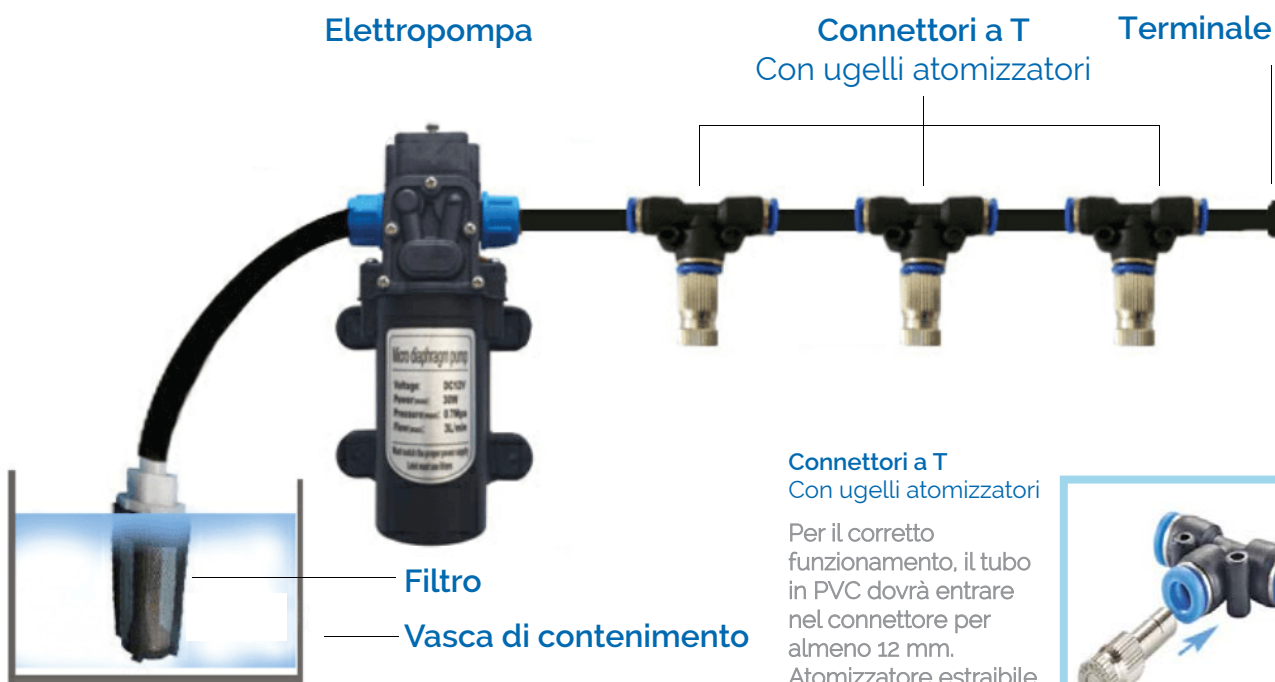

Atomizzatori

Vano tecnico per alloggiamento impianto

Sensore di automatizzazione

Sensore di movimento

Elettropompa

Trasformatore

Tubo in PVC  
4/7 mm

Filtro di pescaggio  
dell'acqua

### SEMPLICE FUNZIONAMENTO

Gli atomizzatori si attivano e si spengono in autonomia al passaggio delle persone tramite delle fotocellule. L'elettropompa gestisce il flusso della soluzione acquosa per diramarlo nelle tubazioni ed infine "atomizzarlo" tramite ugelli con una dimensione di 15 µm. Dimensione ideale per penetrare nei tessuti senza bagnarli